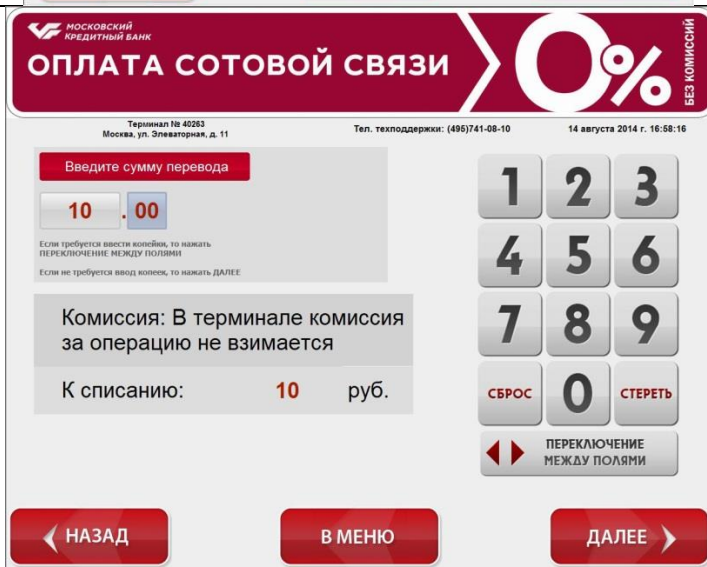

7.

Вставьте карту

**Внимание! Для отмены
операции нажмите «В МЕНЮ»**

8.

**Введите пинкод на пинпад-
клавиатуре**

**Внимание! Для отмены
операции нажмите «В МЕНЮ»**

9.

Возьмите вашу карту и нажмите кнопку «Далее»

10.

Введите сумму перевода с помощью клавиатуры на экране терминала и нажмите «Далее»

Внимание! Для отмены операции нажмите «В МЕНЮ»

11.

**Возьмите чек.
Платеж завершен!!!**