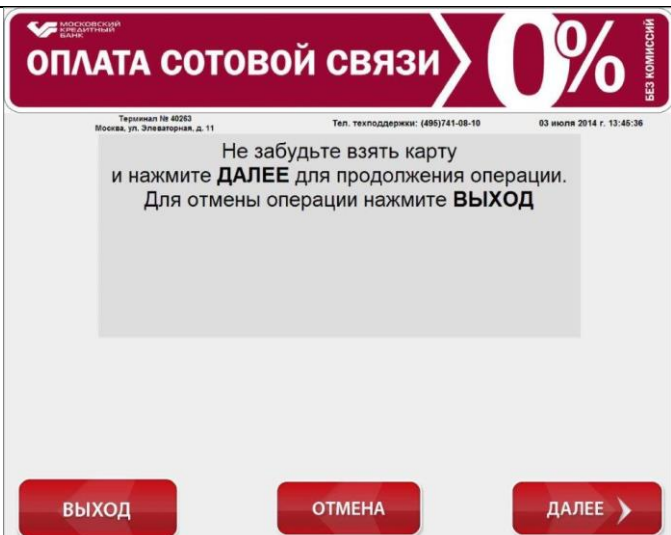

7.

Вставьте карту

**Внимание! Для отмены
операции нажмите «В МЕНЮ»**

8.

**Введите пинкод на пинпад-
клавиатуре**

**Внимание! Для отмены
операции нажмите «В МЕНЮ»**

9.

Возьмите вашу карту и нажмите кнопку «Далее»

10.

Введите сумму перевода с помощью клавиатуры на экране терминала и нажмите «Далее»

Внимание! Для отмены операции нажмите «В МЕНЮ»

11.

**Возьмите чек.
Платеж завершен!!!**