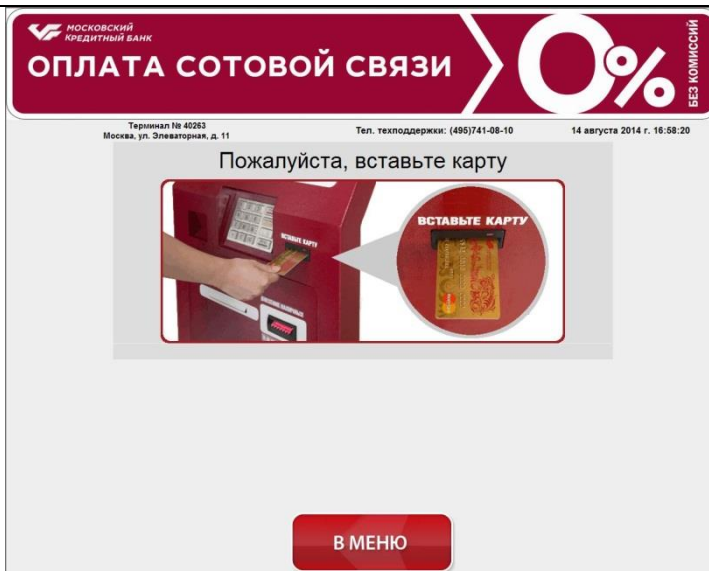

Вставьте поочередно необходимое количество купюр в купюроприемник терминала и нажмите кнопку «далее»

Внимание! Для возврата в предыдущее меню нажмите «НАЗАД»

6.

**Возьмите чек
Платеж завершен!!!**

Безналичный способ оплаты

7.

Вставьте карту

**Внимание! Для отмены
операции нажмите «В МЕНЮ»**

8.

**Введите пинкод на пинпад-
клавиатуре**

**Внимание! Для отмены
операции нажмите «В МЕНЮ»**

9.

Возьмите вашу карту и нажмите кнопку «Далее»