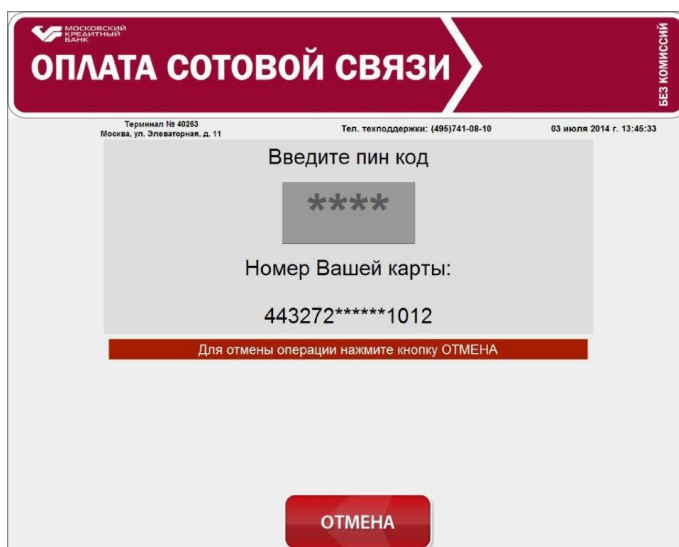

Вставьте купюру

Номер л/с: 00101519

Вставляйте купюры в купюроприемник строго ПО ОДНОЙ!!!

Принято : 0.00 руб.
Комиссия : 0.00 руб.

Минимальная сумма : 10 руб.
МАКСИМАЛЬНАЯ СУММА : 15000 руб.

← НАЗАД

Наличный способ оплаты

Вставьте поочередно необходимое количество купюр в купюроприемник терминала и нажмите кнопку «далее»

Внимание! Для возврата в предыдущее меню нажмите «НАЗАД»

6.

**Возьмите чек
Платеж завершен!!!**

Безналичный способ оплаты

7.

Вставьте карту

**Внимание! Для отмены
операции нажмите «В МЕНЮ»**

8.

**Введите пинкод на пинпад-
клавиатуре**

**Внимание! Для отмены
операции нажмите «В МЕНЮ»**

9.

Возьмите вашу карту и нажмите кнопку «Далее»